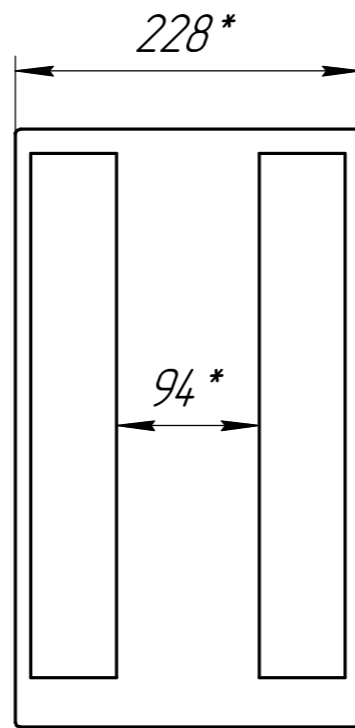

√ Ra 12,5 (√)

- \* - размеры для справок
- Неуказанные предельные отклонения размеров h14, H14, IT14/2

Изм.	Лист	№ докум.	Подп.	Дата	Упор противооткатный Модель UP25060			Лит.	Масса	Масштаб
Разраб.										
Проб.								Лист	Листов	1
Т.контр.										
Н.контр.										
Утв.										