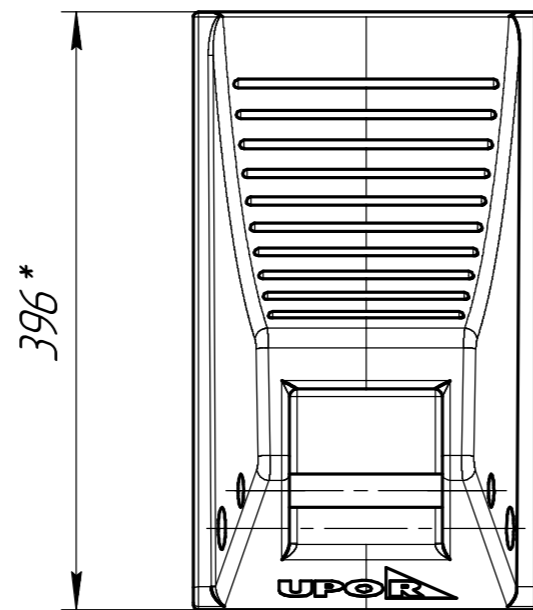

√ Ra 12,5 (√)

- \* - размеры для справок
- Неуказанные предельные отклонения размеров h14, H14, IT14/2

Изм.	Лист	№ докум.	Подп.	Дата	Упор противооткатный Модель UP25060			Лит.	Масса	Масштаб
Разраб.										
Проб.								Лист	Листов	1
Т.контр.										
Н.контр.										
Утв.										