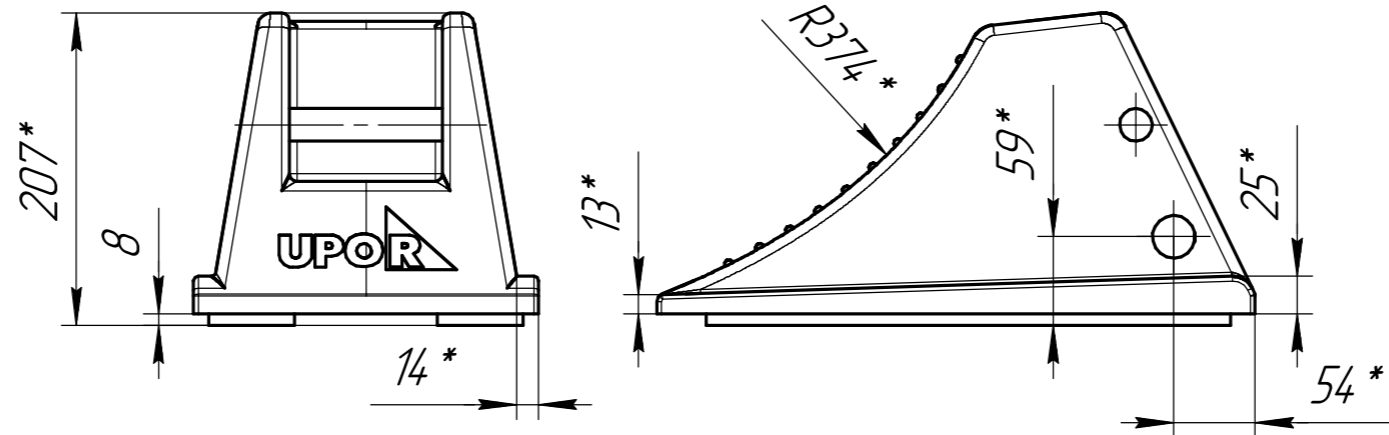

√ Ra 12,5 (√)

- \* - размеры для справок
- Неуказанные предельные отклонения размеров h14, H14, IT14/2

Изм.	Лист	№ докум.	Подп.	Дата	Упор противооткатный Модель UP25060			Лит.	Масса	Масштаб
Разраб.										
Проб.								Лист	Листов	1
Т.контр.										
Н.контр.										
Утв.										